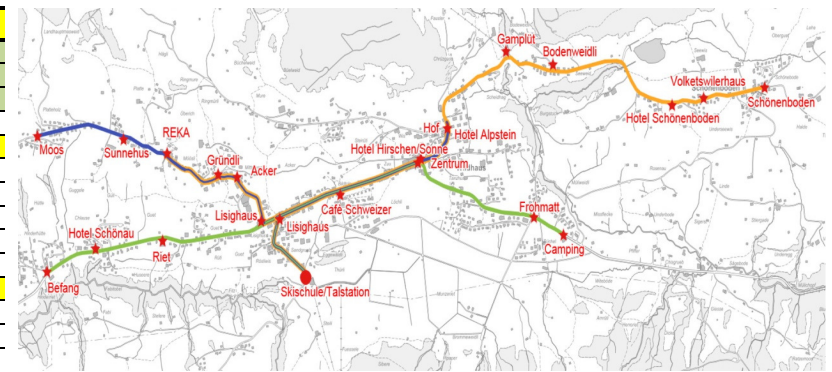

Busbetrieb auf der Strecke →	Befang - Skischule / Talstation - Camping - Talstation									
Befang	09:30	10:00		12:10		13:45		16:05	16:20	16:50
Hotel Schönau	09:31	10:01		12:11		13:46		16:06	16:21	16:51
Riet	09:32	10:02		12:12		13:47		16:07	16:22	16:52
Skischule/Talstation	09:35	10:05		12:15		13:50		16:10	16:25	
ab Skischule/Talstation	09:35			12:15	13:25			15:45	16:15	
Zentrum/Hof	09:40			12:17	13:27			15:50	16:18	
Frohmat	09:43			12:18	13:28			15:53	16:19	
Camping	09:45			12:20	13:30			15:55	16:20	
Frohmat	09:46			12:21	13:31					
Skischule/Talstation	09:50			12:25	13:35					
ab Skischule/Talstation	09:50			12:05	13:40			16:00	16:15	16:45
Riet	09:52			12:07	13:42			16:02	16:17	16:47
Hotel Schönau	09:53			12:08	13:43			16:03	16:18	16:48
Befang	09:55			12:10	13:45			16:05	16:20	16:50

Kosten pro Fahrt: CHF 1.00 / Gratisfahrten mit Mehrtages - Skipass, Kombikarten (Bergbahnen-Skischule) und Gästekarte