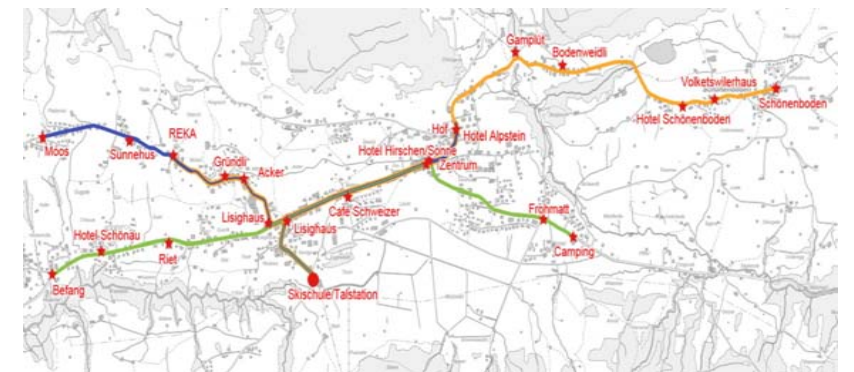

Busbetrieb auf der Strecke →	Befang - Skischule / Talstation - Camping - Talstation					
Befang	09:30	10:00	12:10	13:45	16:05	16:50
Hotel Schönau	09:31	10:01	12:11	13:46	16:06	16:51
Riet	09:32	10:02	12:12	13:47	16:07	16:52
Skischule/Talstation	09:35	10:05	12:15	13:50	16:10	16:25
ab Skischule/Talstation	09:35	12:15	13:25	15:45	16:15	
Zentrum/Hof	09:40	12:17	13:27	15:50	16:18	
Frohmat	09:43	12:18	13:28	15:53	16:19	
Camping	09:45	12:20	13:30	15:55	16:20	
Frohmat	09:46	12:21	13:31			
Skischule/Talstation	09:50	12:25	13:35			
ab Skischule/Talstation	09:50	12:05	13:40	16:00	16:15	16:45
Riet	09:52	12:07	13:42	16:02	16:17	16:47
Hotel Schönau	09:53	12:08	13:43	16:03	16:18	16:48
Befang	09:55	12:10	13:45	16:05	16:20	16:50

Kosten pro Fahrt: CHF 1.00 / Gratisfahrten mit Mehrtages - Skipass, Kombikarten (Bergbahnen-Skischule) und Gästekarte