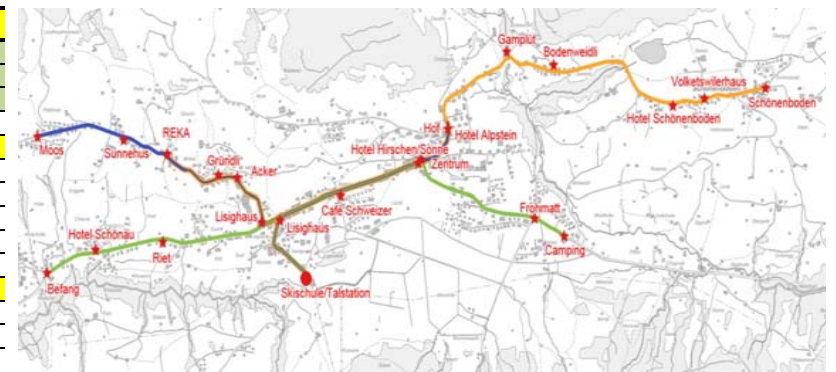

Busbetrieb auf der Strecke →	Befang - Skischule / Talstation - Camping - Talstation									
Befang	09:30	10:00		12:10		13:45		16:05	16:20	16:50
Hotel Schönaue	09:31	10:01		12:11		13:46		16:06	16:21	16:51
Riet	09:32	10:02		12:12		13:47		16:07	16:22	16:52
Skischule/Talstation	09:35	10:05		12:15		13:50		16:10	16:25	
ab Skischule/Talstation	09:35			12:15	13:25		15:45	16:15		
Zentrum/Hof	09:40			12:17	13:27		15:50	16:18		
Frohmat	09:43			12:18	13:28		15:53	16:19		
Camping	09:45			12:20	13:30		15:55	16:20		
Frohmat	09:46			12:21	13:31					
Skischule/Talstation	09:50			12:25	13:35					
ab Skischule/Talstation	09:50			12:05	13:40		16:00	16:15	16:45	
Riet	09:52			12:07	13:42		16:02	16:17	16:47	
Hotel Schönaue	09:53			12:08	13:43		16:03	16:18	16:48	
Befang	09:55			12:10	13:45		16:05	16:20	16:50	

Gratisfahrten mit Mehrtages - Skipass, Kombikarten (Bergbahnen-Skischule) und Gästekarte